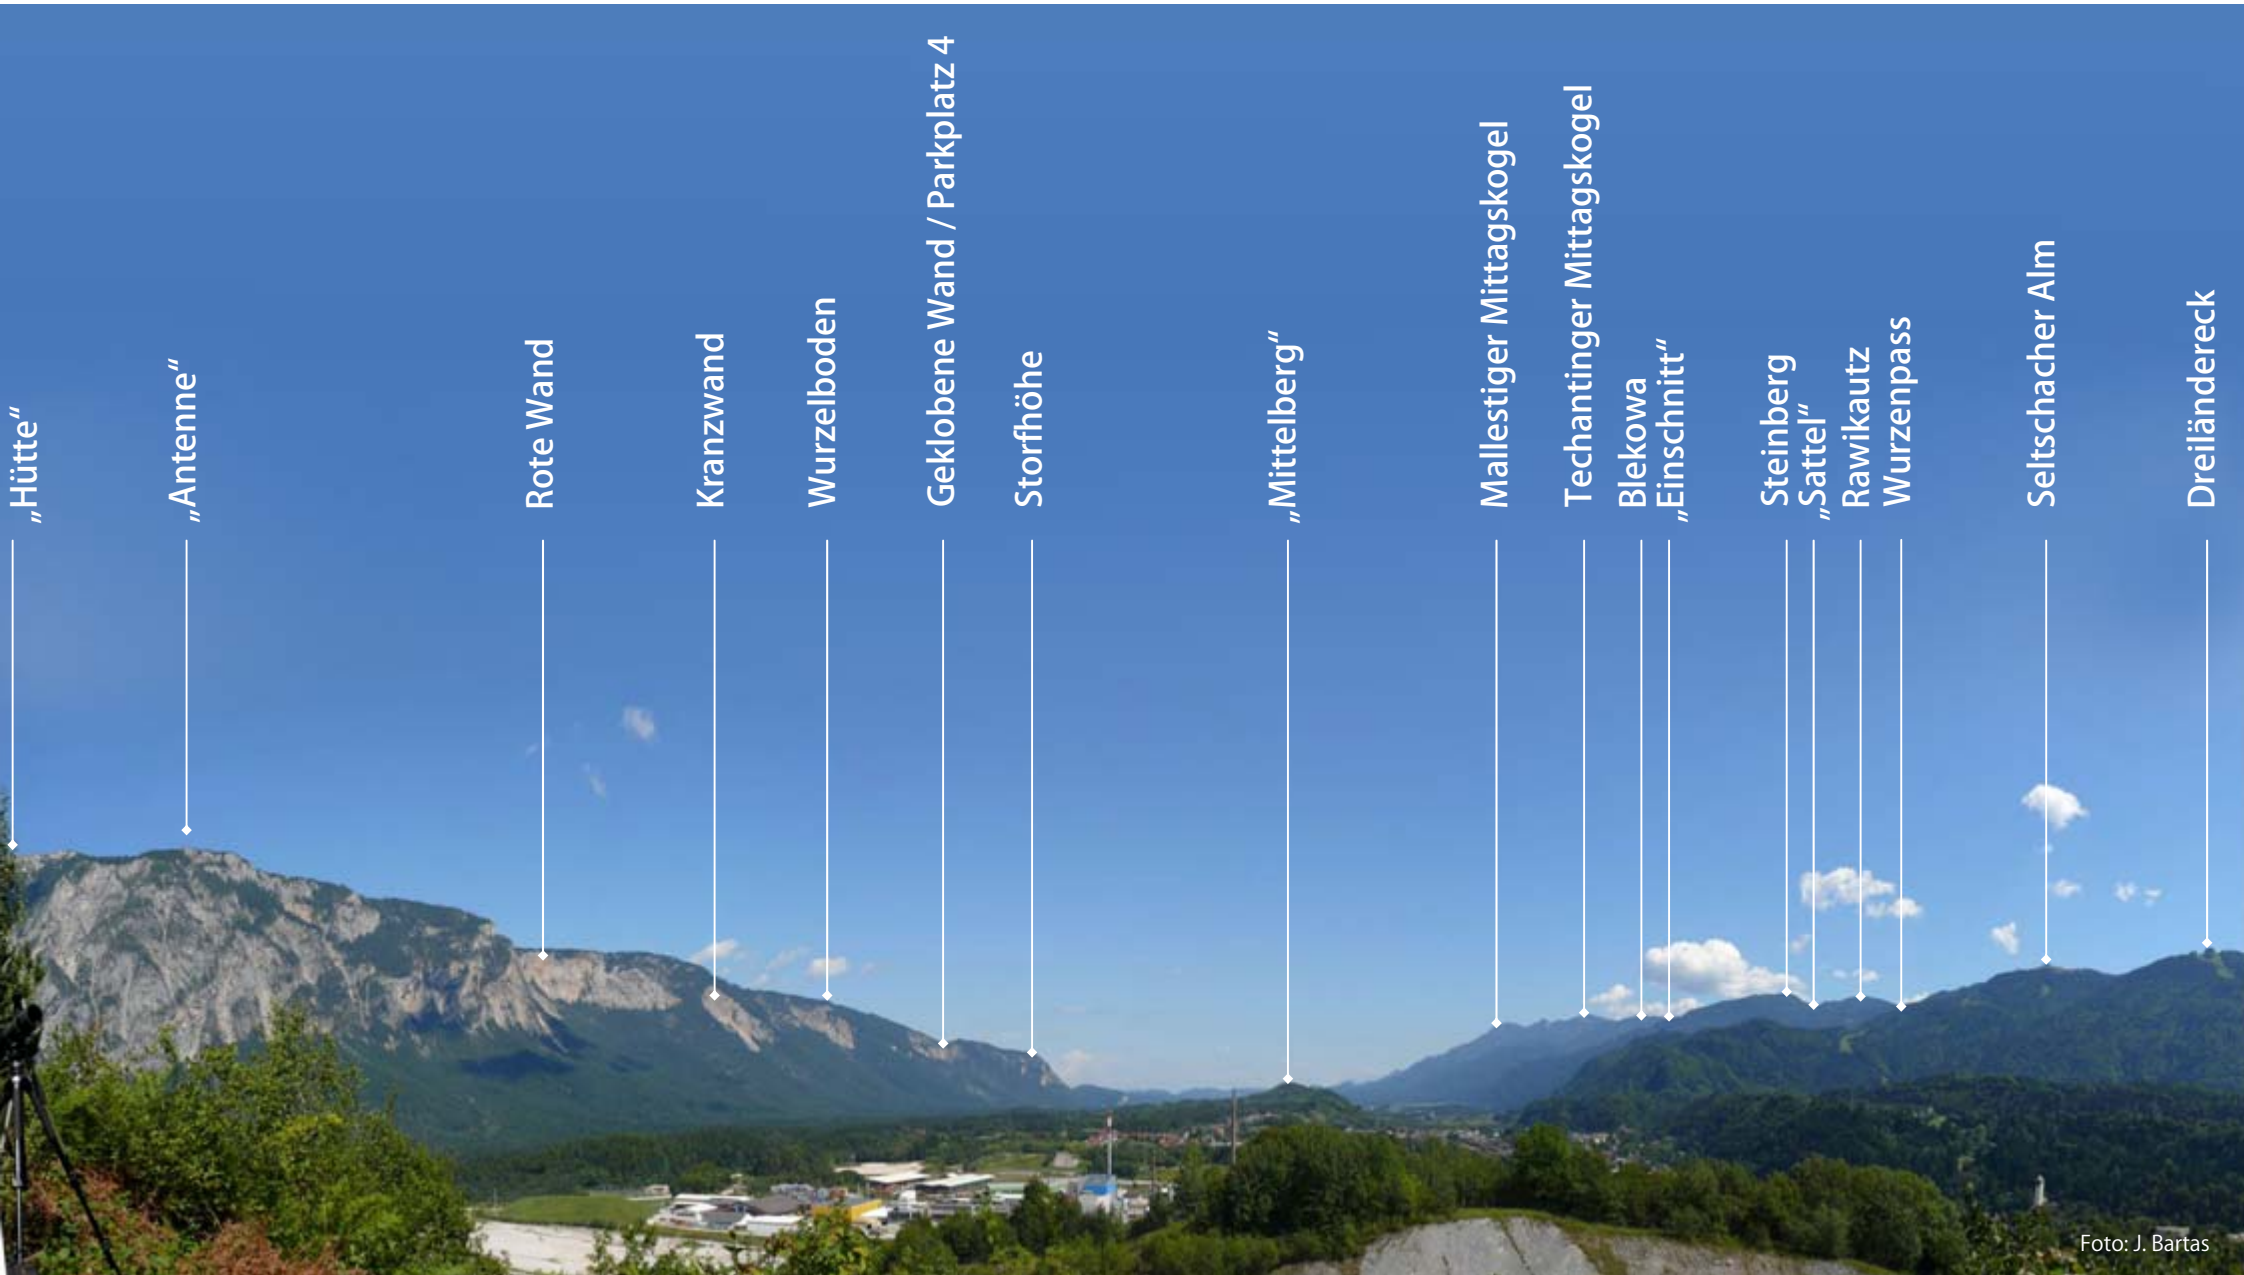

CARINTHIAN RAPTOR MIGRATION CAMP

Panoramakarte

„Hütte“

„Antenne“

Rote Wand

Kranzwand

Wurzelboden

Geklobene Wand / Parkplatz 4

Storfhöhe

„Mittelberg“

Mallestiger Mittagkogel

Techaninger Mittagkogel

Blekowa

„Einschnitt“

Steinberg

„Sattel“

Rawikautz

Wurzenpass

Seltschacher Alm

Dreiländereck